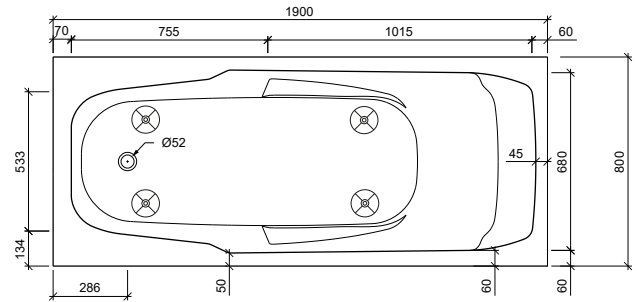

## Detailinformationen Whirlwanne Bari

Anzahl Personen / Liegen	1 / 1
Dimensionen in mm (L × B)	1900 × 800
Wasserfüllmenge in l	195
<b>Anzahl Düsen</b>	
Pearl-System (Luft)	24
Combi-System (Luft + Wasser)	12 / 24
<b>Ausstattung</b>	
Nackenrollen	1
Steuerung	Fernbedienung
Elektrische Anschluss	230V/13A