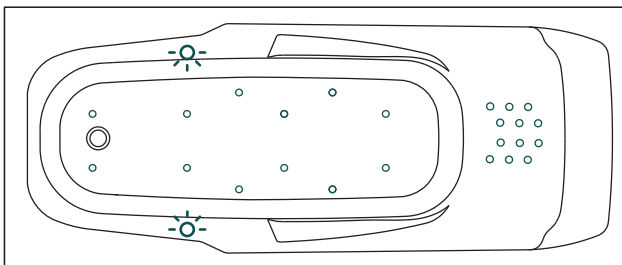

## Detailinformationen Whirlwanne Bari

Anzahl Personen / Liegen	1 / 1
Dimensionen in mm (L × B)	1900 × 800
Wasserfüllmenge in l	195
<b>Anzahl Düsen</b>	
Pearl-System (Luft)	24
Combi-System (Luft + Wasser)	12 / 24
<b>Ausstattung</b>	
Nackenrollen	1
Steuerung	Fernbedienung
Elektrische Anschluss	230V/13A

Ausrüstungsvariante Pearl  
24 Luftdüsen / 2 Licht (optional)

○ Luftdüsen ☀ Licht

Ausrüstungsvariante Combi  
12 Luft- und 24 Wasserdüsen / 2 Licht (optional)

○ Luftdüsen ●●● Luft-/Wasserdüsen ☀ Licht

### Weitere Optionen:

- Unterwasserlicht RGB Power LED
- Soundsystem Bluetooth inkl. Körperschall-Lautsprecher

- Keep-Warm Durchlaufheizung 2kW (nur Combi-System)
- Nackenrollen in Weiss oder Schwarz