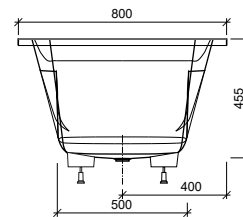

## Detailinformationen Whirlwanne Bari

Anzahl Personen / Liegen	1 / 1
Dimensionen in mm (L × B)	1900 × 800
Wasserfüllmenge in l	195
<b>Anzahl Düsen</b>	
Pearl-System (Luft)	24
Combi-System (Luft + Wasser)	12 / 24
<b>Ausstattung</b>	
Nackenrollen	1
Steuerung	Fernbedienung
Elektrische Anschluss	230V/13A