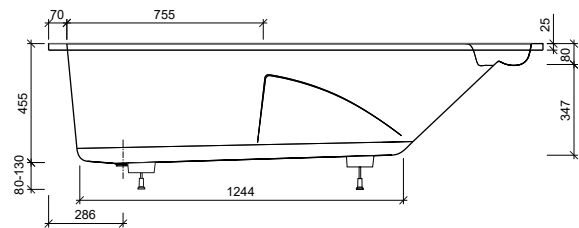

## Detailinformationen Whirlwanne Bari

Anzahl Personen / Liegen	1 / 1
Dimensionen in mm (L × B)	1900 × 800
Wasserfüllmenge in l	195
<b>Anzahl Düsen</b>	
Pearl-System (Luft)	24
Combi-System (Luft + Wasser)	12 / 24
<b>Ausstattung</b>	
Nackenrollen	1
Steuerung	Fernbedienung
Elektrische Anschluss	230V/13A