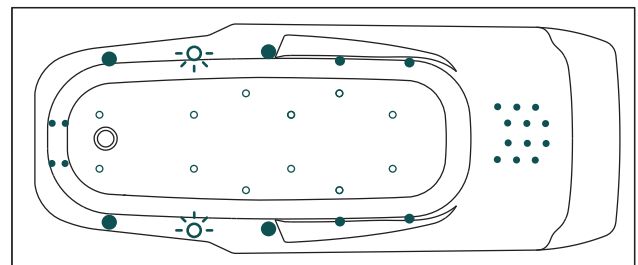

## Detailinformationen Whirlwanne Bari

Anzahl Personen / Liegen	1 / 1
Dimensionen in mm (L × B)	1900 × 800
Wasserfüllmenge in l	195
<b>Anzahl Düsen</b>	
Pearl-System (Luft)	24
Combi-System (Luft + Wasser)	12 / 24
<b>Ausstattung</b>	
Nackenrollen	1
Steuerung	Fernbedienung
Elektrische Anschluss	230V/13A

Ausrüstungsvariante Pearl  
24 Luftdüsen / 2 Licht (optional)

○ Luftdüsen ☀ Licht

Ausrüstungsvariante Combi  
12 Luft- und 24 Wasserdüsen / 2 Licht (optional)

○ Luftdüsen ●●● Luft-/Wasserdüsen ☀ Licht